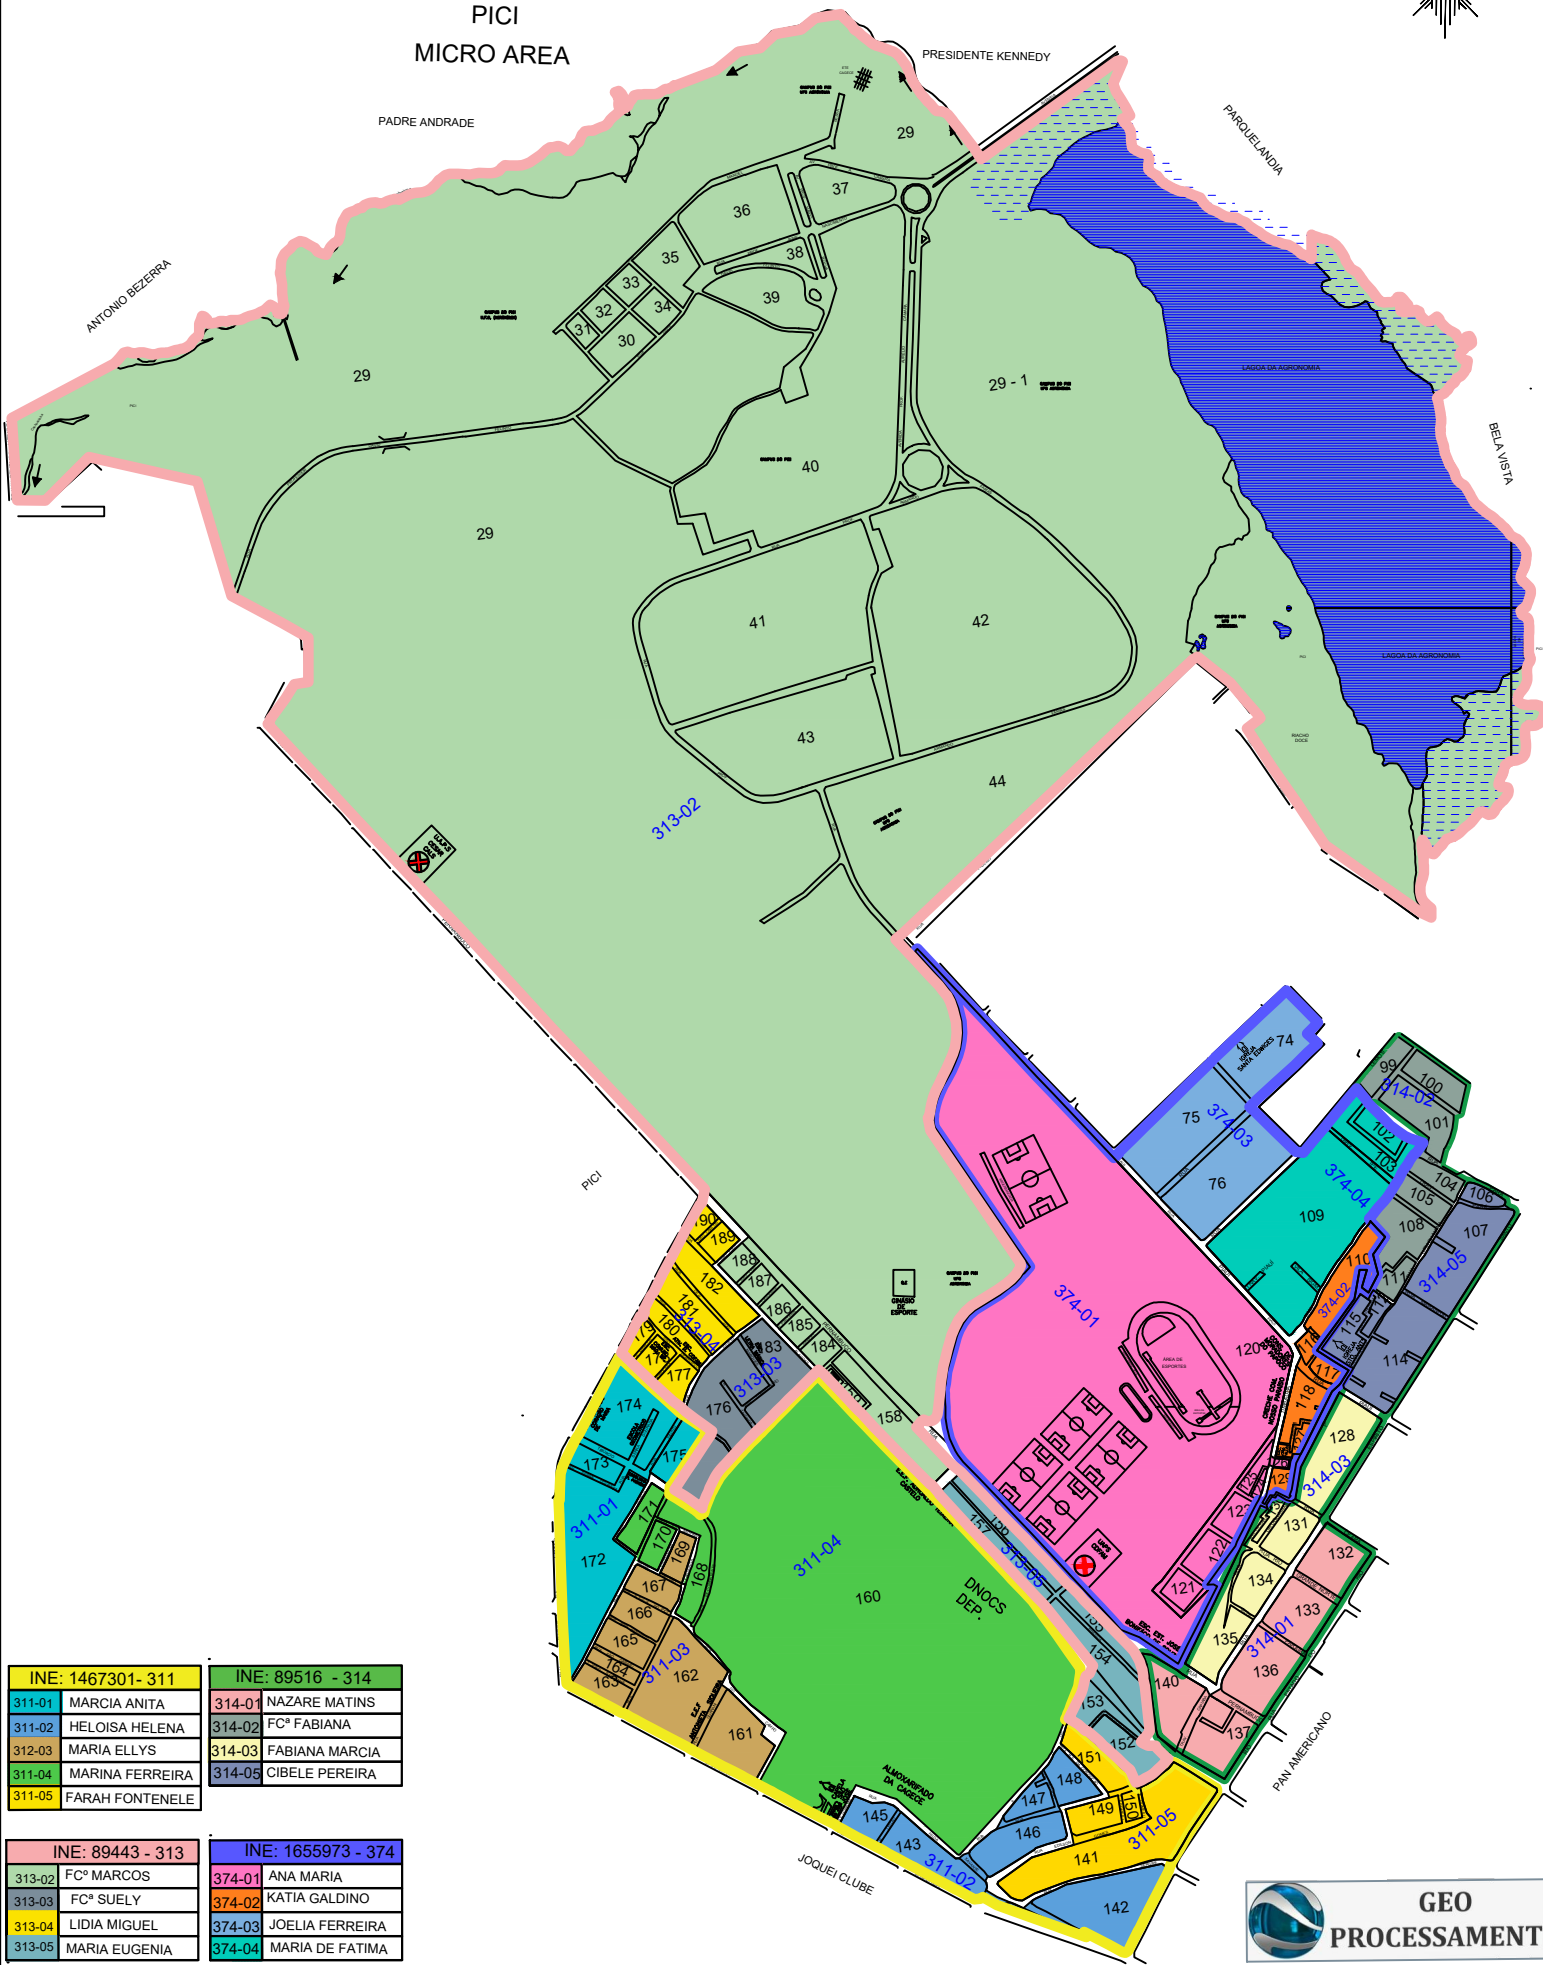

PICI
MICRO AREA

INE: 89443 - 313	INE: 1655973 - 374
313-02 FC* MARCOS	374-01 ANA MARIA
313-03 FC* SUELY	374-02 KÁTIA GALDINO
313-04 LIDIA MIGUEL	374-03 JOELIA FERREIRA
313-05 MARIA EUGENIA	374-04 MARIA DE FATIMA